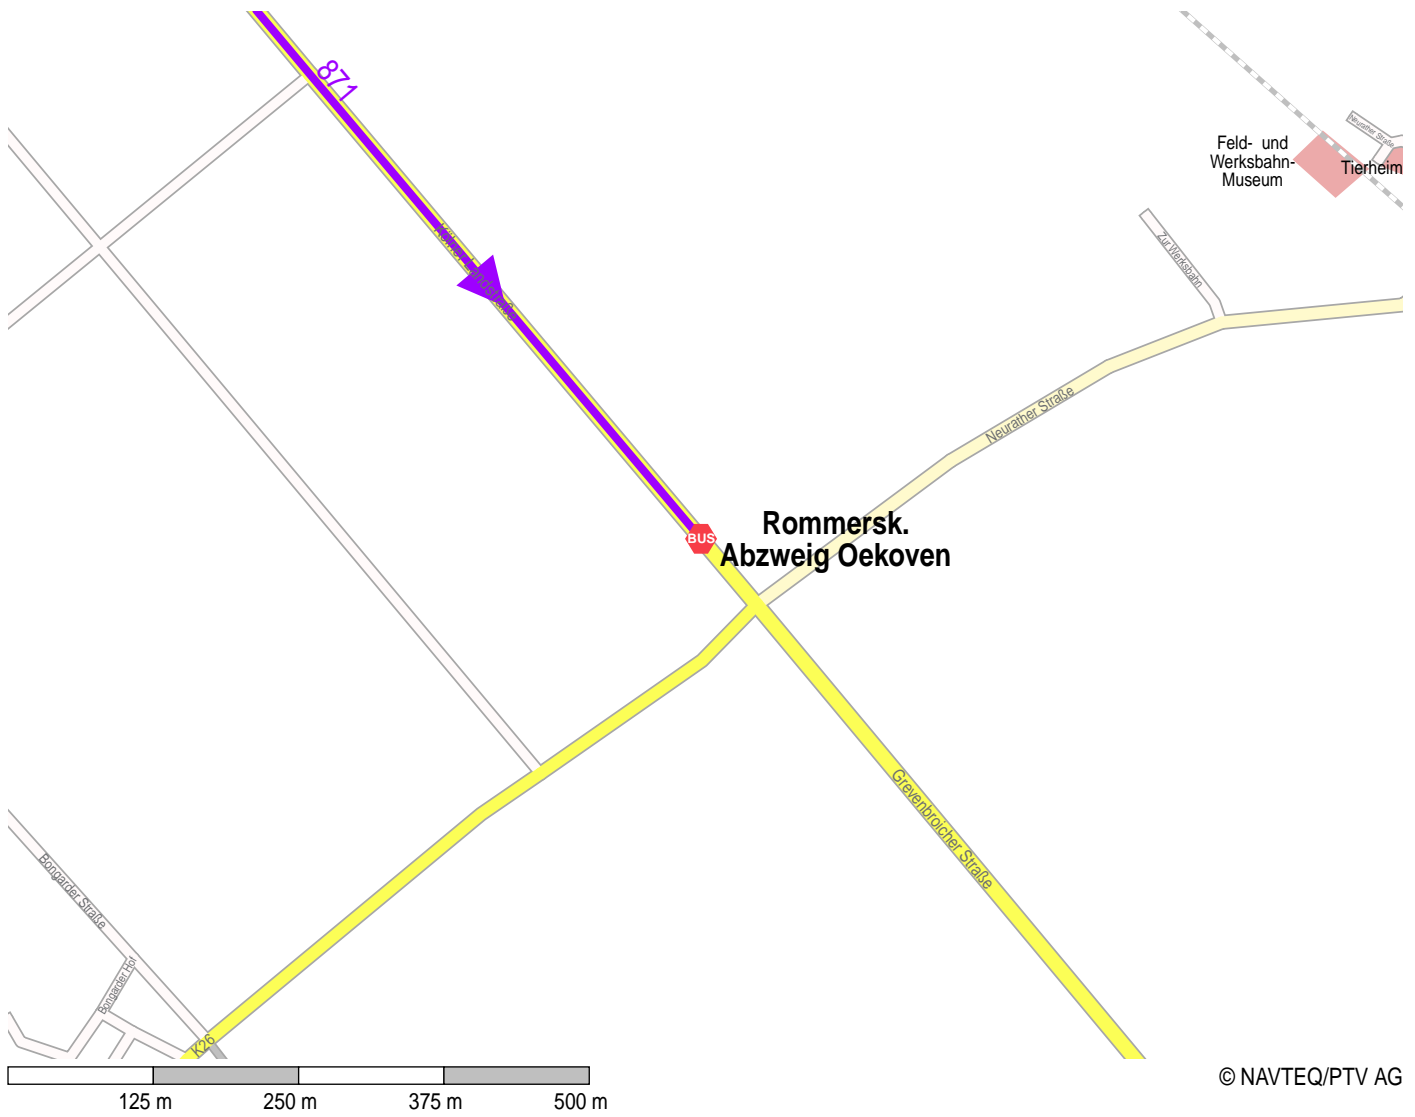

# Stadtplan der Zielhaltestelle Rommersk. Abzweig Oekoven

© NAVTEQ/PTV AG

— Bus    Bus

1 Bus 871 Grevenbroich Bf Rommersk. Abzweig Oekoven Dormagen Marktplatz/KÖ