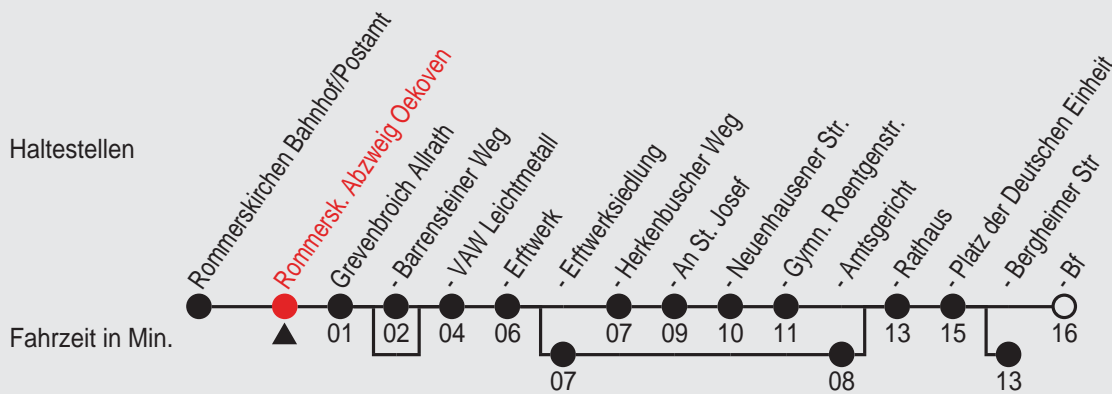

Fahrplan

DB BAHN
Rheinlandbus

Gültig ab 09.01.2012

Alle Angaben ohne Gewähr

20516/ Abzweig Oekoven 88879_j12 R

879

Richtung: Grevenbroich Bf

Uhr		montags - freitags	
5			
6			
7	07 ^A	19 ^{AB} CD	24 ^{AB} CD
8			
9			
10			
11			
12			
13			
14			
15			
16			
17			
18			
19			
20			
21			
22			

24.12., 25.12., 26.12., 31.12. sowie 1.1. Verkehr nach Sonderfahrplan. KundenCenter Kaarst (0 21 31) 5 12 96 - 0)

A=nur an Schultagen

C=hält nicht Grevenbroich Barrensteiner Weg D=hält von Grevenbroich Erfwerksiedlung bis Grevenbroich Amtsgericht

B=bis Grevenbroich Bergheimer Str

Fahrplan

DB BAHN
Rheinlandbus

Gültig ab 09.01.2012

Alle Angaben ohne Gewähr

20516/ Abzweig Oekoven 88879_j12 H

879

Richtung: Rommerskirchen Bahnhof/Postamt