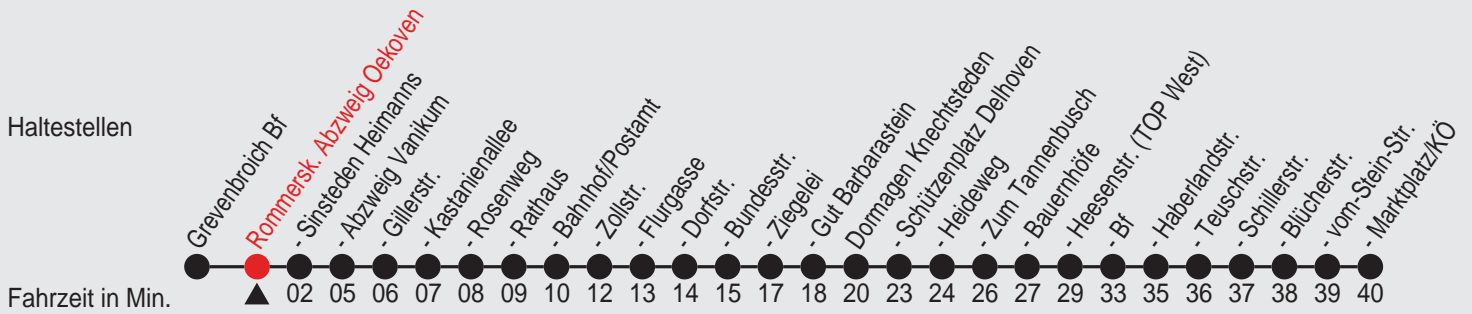

Fahrplan

DB BAHN
Rheinlandbus

Gültig ab 09.01.2012

Alle Angaben ohne Gewähr

20516/ Abzweig Oekoven 88871_j12 H

871

Richtung: Dormagen Marktplatz/KÖ

Uhr	montags - freitags
5	
6	11
7	11
8	11
9	11
10	
11	11
12	
13	11
14	11
15	11
16	11
17	11
18	11
19	11
20	
21	
22	

A=bis Dormag. Schützenplatz Delhoven

Fahrplan

DB BAHN
Rheinlandbus

Gültig ab 09.01.2012

Alle Angaben ohne Gewähr

20516/ Abzweig Oekoven 88871_j12 R

871

Richtung: Grevenbroich Bf

Fahrplan

DB BAHN
Rheinlandbus

Gültig ab 09.01.2012

Alle Angaben ohne Gewähr

20516/ Abzweig Oekoven 88879_j12 R

879

Richtung: Grevenbroich Bf

Uhr		montags - freitags	
5			
6			
7	07 ^A	19 ^{AB} CD	24 ^{AB} CD
8			
9			
10			
11			
12			
13			
14			
15			
16			
17			
18			
19			
20			
21			
22			