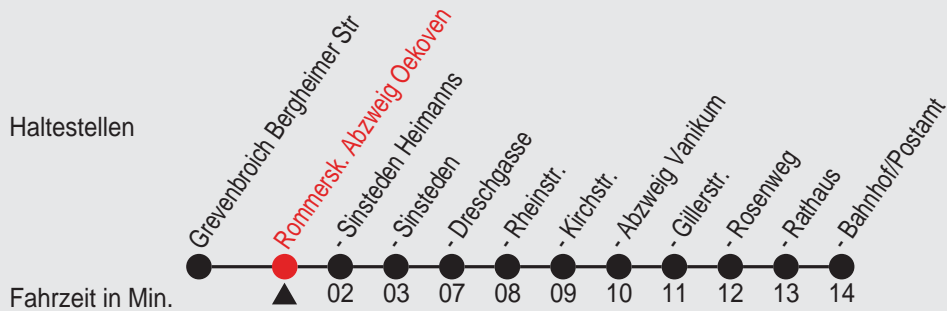

Fahrplan

DB BAHN
Rheinlandbus

Gültig ab 09.01.2012

Alle Angaben ohne Gewähr

20516/ Abzweig Oekoven 88879_j12 R

879

Richtung: Grevenbroich Bf

Uhr		montags - freitags	
5			
6			
7	07 ^A	19 ^{AB} CD	24 ^{AB} CD
8			
9			
10			
11			
12			
13			
14			
15			
16			
17			
18			
19			
20			
21			
22			

24.12., 25.12., 26.12., 31.12. sowie 1.1. Verkehr nach Sonderfahrplan. KundenCenter Kaarst (0 21 31) 5 12 96 - 0)

A=nur an Schultagen

C=hält nicht Grevenbroich Barrensteiner Weg D=hält von Grevenbroich Erfwerksiedlung bis Grevenbroich Amtsgericht

B=bis Grevenbroich Bergheimer Str

Fahrplan

DB BAHN
Rheinlandbus

Gültig ab 09.01.2012

Alle Angaben ohne Gewähr

20516/ Abzweig Oekoven 88879_j12 H

879

Richtung: Rommerskirchen Bahnhof/Postamt