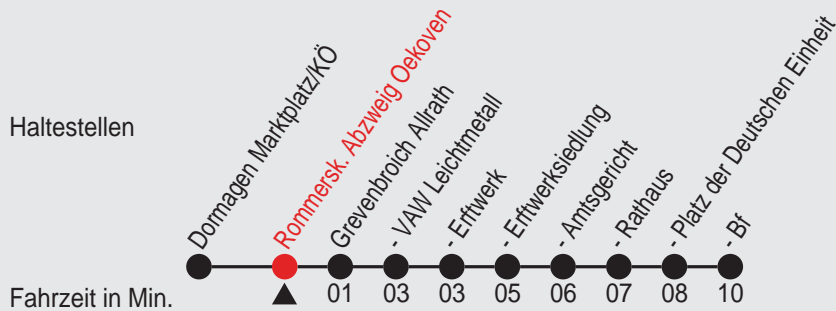

Fahrplan

DB BAHN
Rheinlandbus

Gültig ab 09.01.2012

Alle Angaben ohne Gewähr

20516/ Abzweig Oekoven 88871_j12 H

871

Richtung: Dormagen Marktplatz/KÖ

Uhr	montags - freitags
5	
6	11
7	11
8	11
9	11
10	
11	11
12	
13	11
14	11
15	11
16	11
17	11
18	11
19	11
20	
21	
22	

A=bis Dormag. Schützenplatz Delhoven

Fahrplan

DB BAHN
Rheinlandbus

Gültig ab 09.01.2012

Alle Angaben ohne Gewähr

20516/ Abzweig Oekoven 88871_j12 R

871

Richtung: Grevenbroich Bf

Fahrplan

DB BAHN
Rheinlandbus

Gültig ab 09.01.2012

Alle Angaben ohne Gewähr

20516/ Abzweig Oekoven 88879_j12 R

879

Richtung: Grevenbroich Bf

Uhr		montags - freitags	
5			
6			
7	07 ^A	19 ^{AB} CD	24 ^{AB} CD
8			
9			
10			
11			
12			
13			
14			
15			
16			
17			
18			
19			
20			
21			
22			